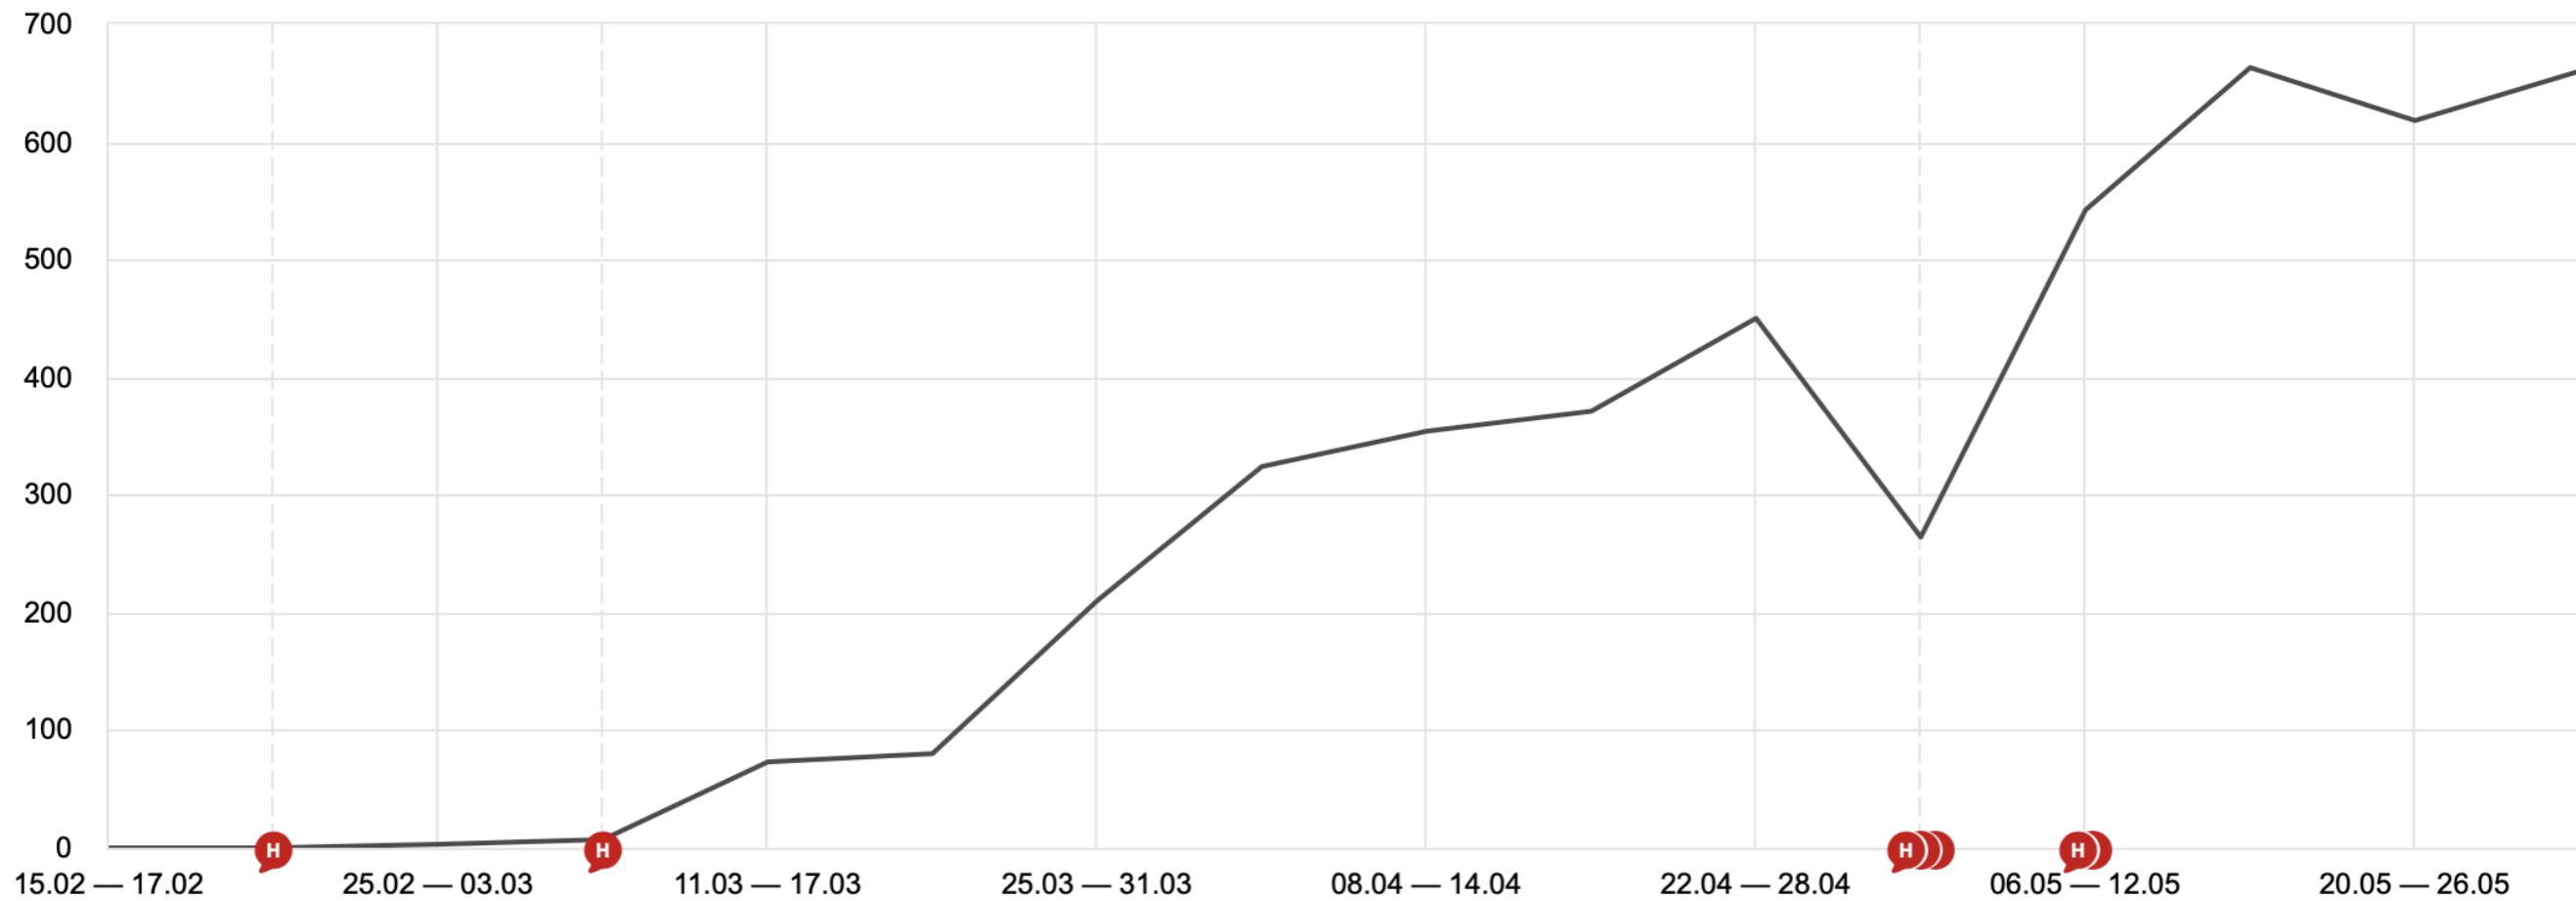

# НЕМНОГО СТАТИСТИКИ

**5 470 +**

---

покупателей

**4 225 +**

---

зарегистрировано

**113**

---

заказов в день

# ДИНАМИКА ЧИСЛА ЗАКАЗОВ — НЕДЕЛИ

15 февраля 2019 года - 30 мая 2019 года