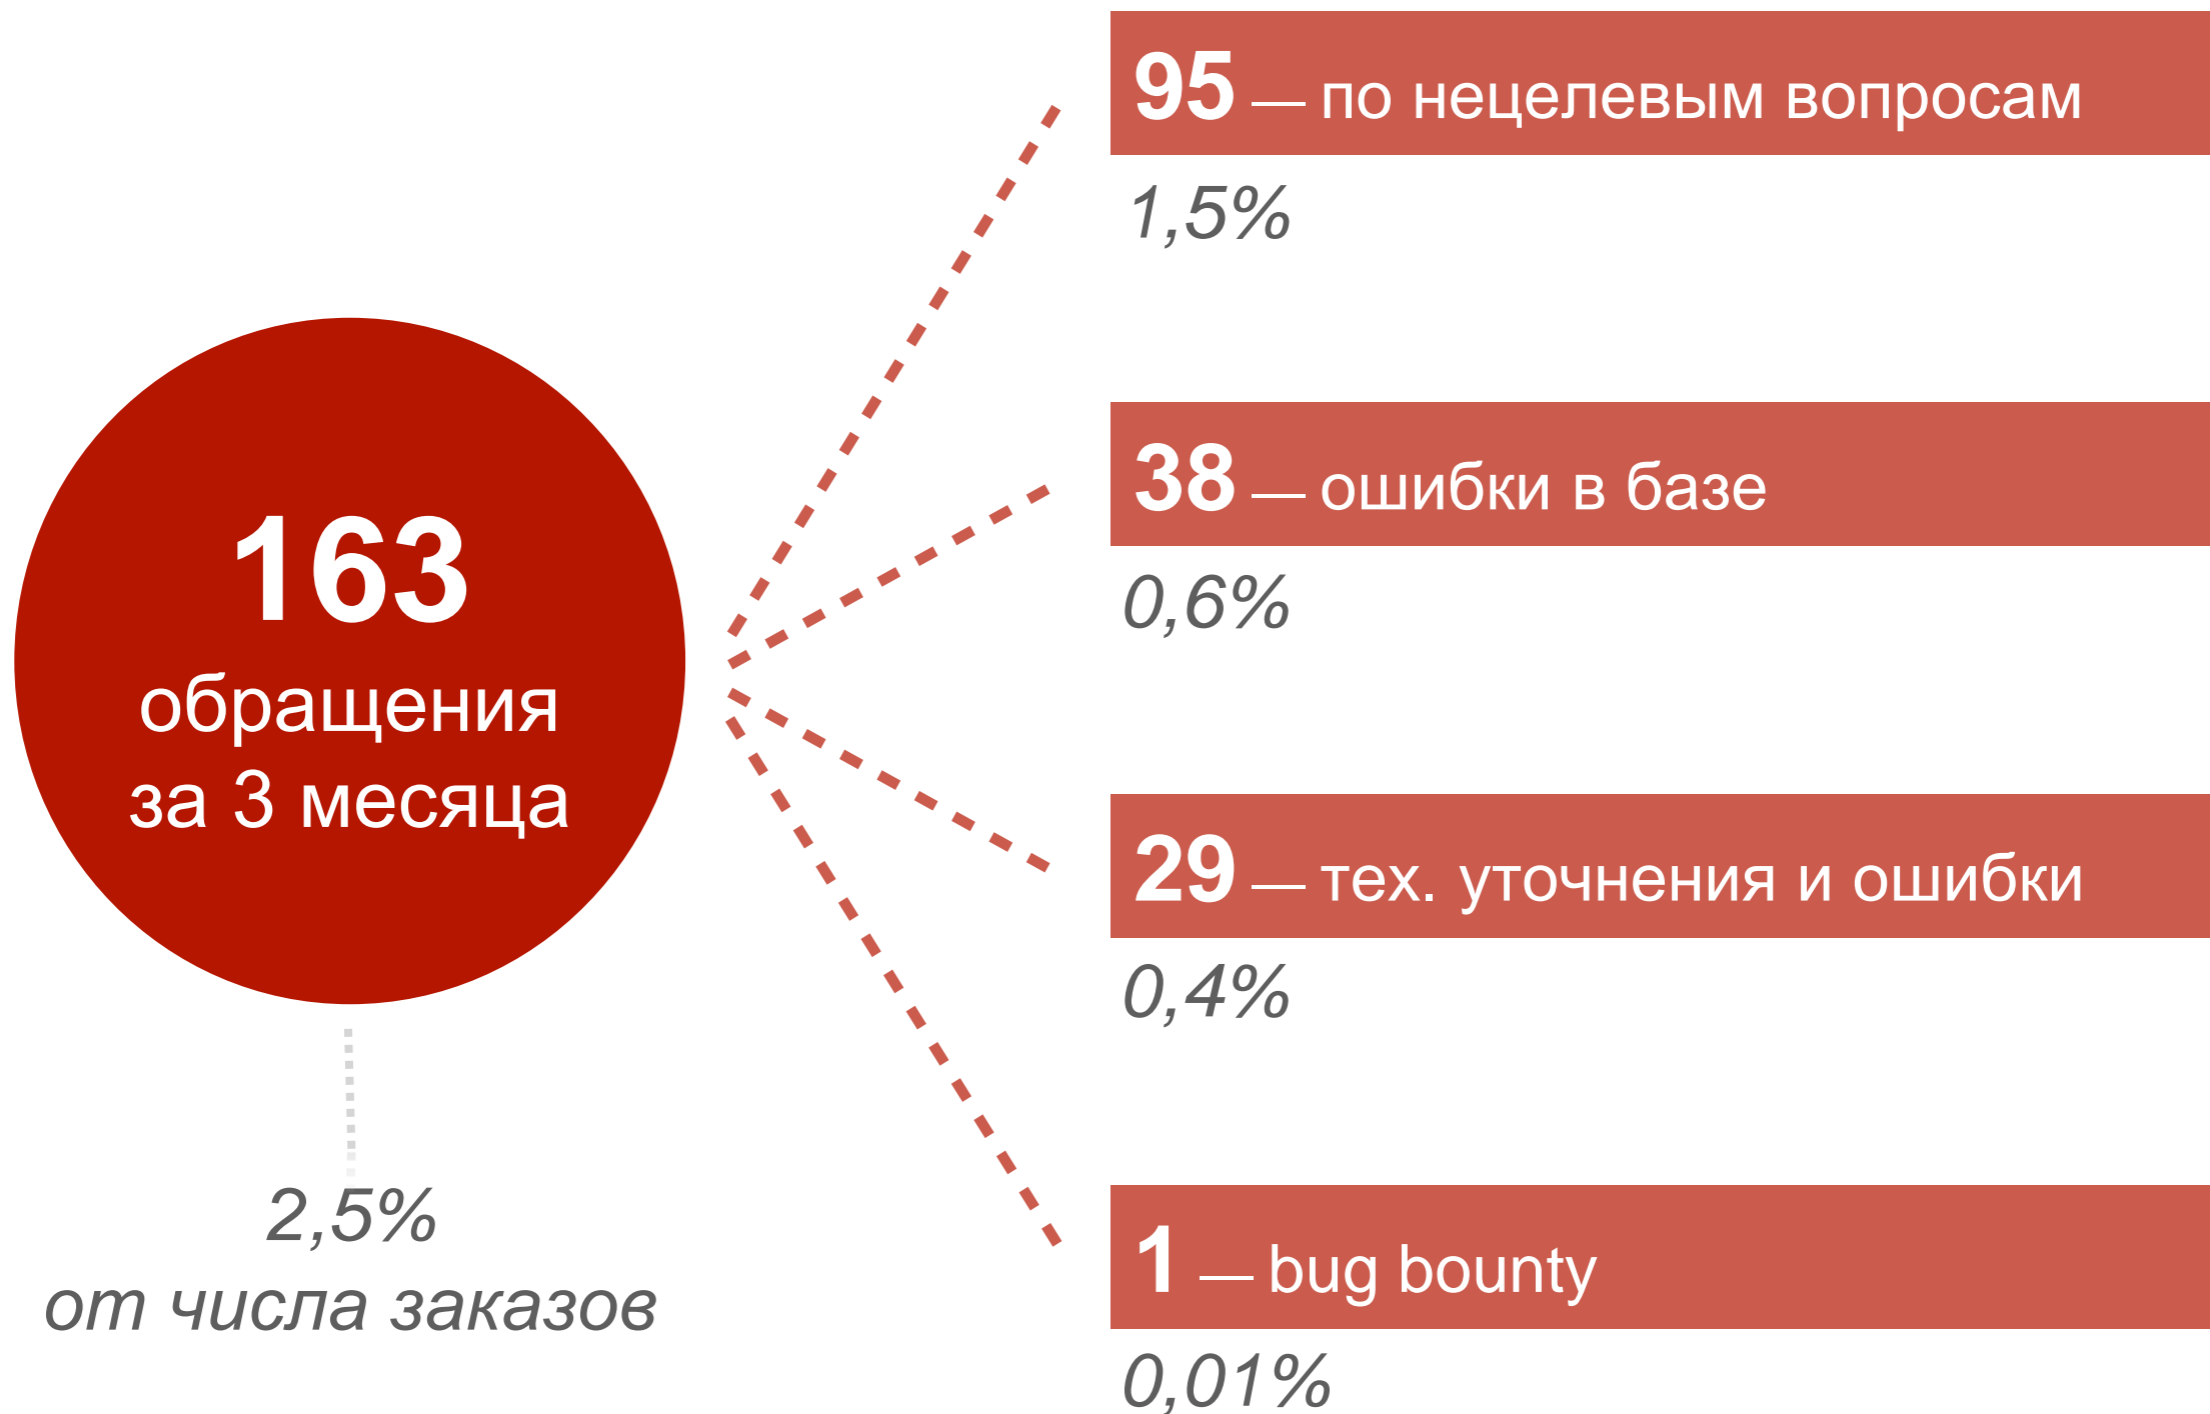

СТАТИСТИКА ТЕХ. ПОДДЕРЖКИ